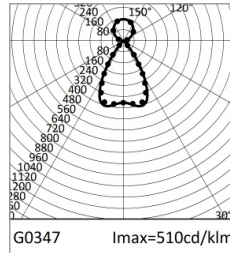

T003BW830ELDB | LOGICO EASY System 37 - UGR19

Lineare LED-Leuchte für Deckenanbau- oder Pendelmontage

	3000K	H(m)	D1(m)	D2(m)	E _{max} (lx)		
Ra80			64°	63°			
Fixture Power	88W	1	1.25	1.23	4190		
Source Flux	9330lm	2	2.51	2.46	1047		
Fixture Flux	9331lm	3	3.76	3.70	466		
Efficacy	106lm/W	4	5.02	4.93	262		
G0347	Imax=510cd/klm	Imax	4757cd	5	6.27	6.16	168

Alle Daten auf der Maßzeichnung sind in mm angegeben.

LICHTQUELLE

LED Engine bestehend aus Streifenplatinen Ra80.

Die Energieeffizienzklasse des Produkts: C, D

Nennleistung: 78W

Nenn-Lichtstrom: 9330lm

Farbwiedergabeindex: 80

Rf: 84

Rg: 95

Ähnliche Farbtemperatur: 3000K

Lebensdauer (L80/B10): 100000h tq +25°C

BELEUCHUNGSTECHNISCHE MERKMALE

Direkt/Indirekte Lichtemission. Kontrolliertes Licht. UGR19 Optik: optisches System aus Linsen mit differenzierten Facetten zur Optimierung der Lichtstromrichtung und zellulärer Optik aus blendreduzierendem Polycarbonat in Schwarz (UGR<19 und L65<200 cd/m² EN-12464-1).

Gehäuse aus lackiertem stranggepresstem Aluminium mit 37mm Breite. Obere Abdeckung aus transluzentem Polycarbonat.

Farbe und Oberfläche: Schwarz

Abmessungen: L=2799mm

Gewicht: 6,3Kg

Version: LINEAR

Schutzart: IP40