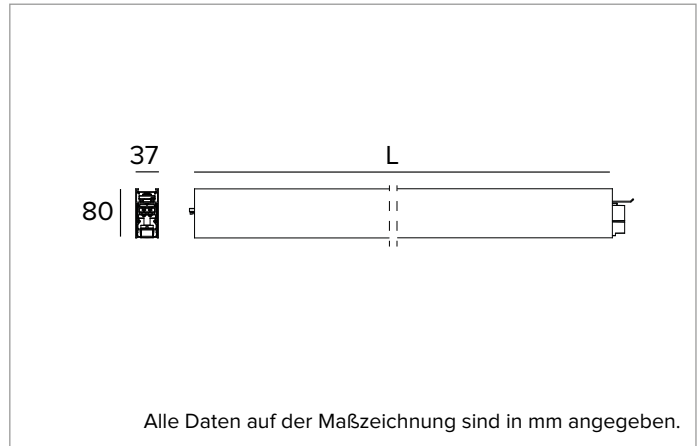

T003BW830ELDB | LOGICO EASY System 37 - UGR19

Lineare LED-Leuchte für Deckenanbau- oder Pendelmontage

	3000K	H(m)	D1(m)	D2(m)	E _{max} (lx)		
Ra80			64°	63°			
Fixture Power	88W	1	1.25	1.23	4190		
Source Flux	9330lm	2	2.51	2.46	1047		
Fixture Flux	9331lm	3	3.76	3.70	466		
Efficacy	106lm/W	4	5.02	4.93	262		
G0347	Imax=510cd/klm	Imax	4757cd	5	6.27	6.16	168

Rf: 84

Rg: 95

Ähnliche Farbtemperatur: 3000K

Lebensdauer (L80/B10): 100000h tq +25°C

BELEUCHUNGSTECHNISCHE MERKMALE

Direkt/Indirekte Lichtemission. Kontrolliertes Licht. UGR19 Optik: optisches System aus Linsen mit differenzierten Facetten zur Optimierung der Lichtstromrichtung und zellulärer Optik aus blendreduzierendem Polycarbonat in Schwarz (UGR<19 und L65<200 cd/m² EN-12464-1).

Gehäuse aus lackiertem stranggepresstem Aluminium mit 37mm Breite. Obere Abdeckung aus transluzentem Polycarbonat.

Farbe und Oberfläche: Schwarz

Abmessungen: L=2799mm

Gewicht: 6,3Kg

Version: LINEAR

Schutzart: IP40